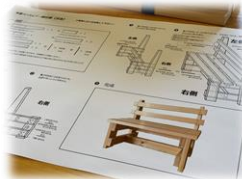

〈限定 50 セットの為〉一家族 1 セットとさせていただきます！

土・日・祝日のみ。(無くなり次第終了となります。)

モデルハウス OPEN 時間 : 10:00-17:00

※スタッフが不在の場合もございます。予めご了承くださいませ。

木キット

組立図