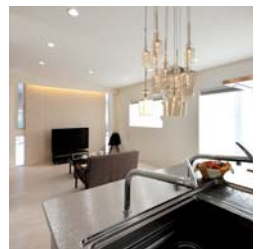

WHITE STONE

白と石とキッチンと

外も中も白色を基調としながら、
様々な異なる素材で雰囲気を演出しています。
驚くほど多く設けた開口部が
お家の中をそして家族を優しい光で照らします。
夏は涼しく冬あたたかいを実現する気密性と
通気性を兼ね備えるWB工法の家。
実際の空間を体感しにきてください。
お施主様のご厚意による見学会の開催です。
この機会にぜひご来場ください。

OPEN HOUSE 2/11sat.12sun